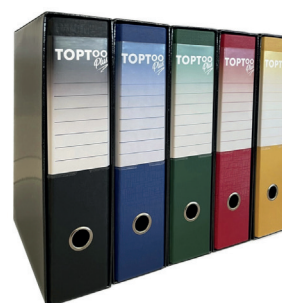

Esselte Registratori Oxford

Registratori con resistente struttura in cartone da 2 mm rivestita di elegante carta goffrata con interno di colore pendant con la superficie esterna. Custodia in fibrone verniciato rinforzata con bordi metallici. Design sobrio ed elegante.

Codice	Colore	U.d.V.	Q.tà	Ord.Min.	€
Formato protocollo - Dorso 5 cm - F.to utile 23x33 cm					
108478	blu	PZ	1	8	4,09
108479	giallo	PZ	1	8	4,09
108480	rosso	PZ	1	8	4,09
108481	verde	PZ	1	8	4,09
Formato protocollo - Dorso 8 cm - F.to utile 23x33 cm					
108487	arancione	PZ	1	6	4,09
108489	azzurro	PZ	1	6	4,09
108482	blu	PZ	1	6	4,09
108490	fucsia	PZ	1	6	4,09
108483	giallo	PZ	1	6	4,09
108485	rosso	PZ	1	6	4,09
108486	verde	PZ	1	6	4,09
108488	verde lime	PZ	1	6	4,09

Q-CONNECT® Registratori con custodia

Registratori a leva in cartone. Custodia realizzata in robusto cartone accoppiato a carta liscia nera. Con 2 anelli in acciaio cromato, apertura a leva e pressino fermafogli in metallo inserito all'interno del meccanismo.

Codice	Colore	U.d.V.	Q.tà	Ord.Min.	€
Formato protocollo - Dorso: 5 cm - F.to utile: 23x33 cm					
122915	blu	PZ	1	8	2,90
122919	giallo	PZ	1	8	2,90
122916	grigio	PZ	1	8	2,90
122917	rosso	PZ	1	8	2,90
122918	verde scuro	PZ	1	8	2,90
Formato protocollo - Dorso: 8 cm - F.to utile: 23x33 cm					
122920	blu	PZ	1	10	2,90
122924	giallo	PZ	1	10	2,90
122923	grigio	PZ	1	10	2,90
122921	rosso	PZ	1	10	2,90
122922	verde scuro	PZ	1	10	2,90

A € 2,90

TOPTOO Registratori protocollo TopToo Plus in PPL