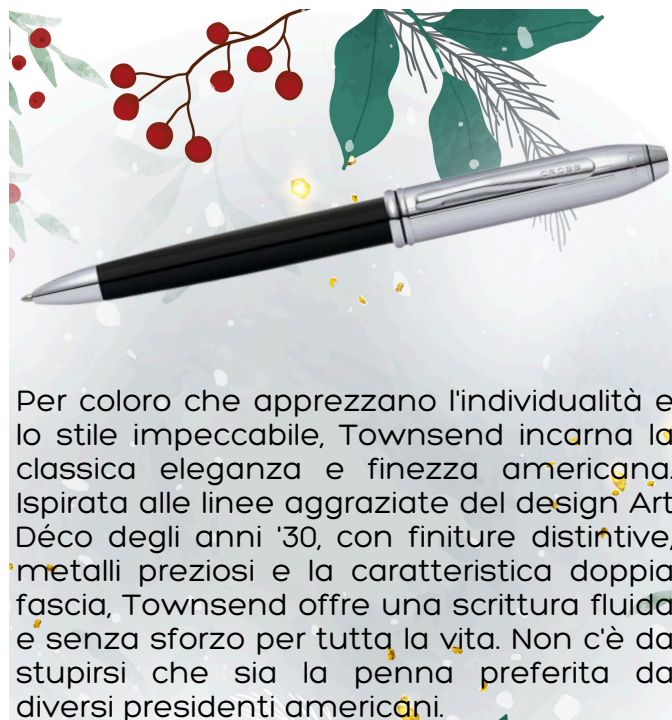

LINEA UFFICIO
SERVICE

2024

CHRISTMAS

Gift

PENNE REGALO

Per coloro che apprezzano l'individualità e lo stile impeccabile, Townsend incarna la classica eleganza e finezza americana. Ispirata alle linee aggraziate del design Art Déco degli anni '30, con finiture distintive, metalli preziosi e la caratteristica doppia fascia, Townsend offre una scrittura fluida e senza sforzo per tutta la vita. Non c'è da stupirsi che sia la penna preferita da diversi presidenti americani. Bella da tenere e da vedere, in lacca nera lucida e brillanti finiture in oro 23 carati.

**AT572TW SFERA TOWNSEND NERO
LACCATO CON PLACCATURA ORO 23
CARATI - € 180,33**

L'elegante Townsend in versione roller con cappuccio cromato e fusto laccato nero. L'esclusiva formula a gel dell'inchiostro scorre liberamente come una penna stilografica.

**AT0045G-58 ROLLER TOWNSEND CROMO
E LACCATO NERO - € 172,13**

Per coloro che apprezzano l'individualità e lo stile impeccabile, Townsend incarna la classica eleganza e finezza americana. Ispirata alle linee aggraziate del design Art Déco degli anni '30, con finiture distintive, metalli preziosi e la caratteristica doppia fascia, Townsend offre una scrittura fluida e senza sforzo per tutta la vita. Non c'è da stupirsi che sia la penna preferita da diversi presidenti americani.