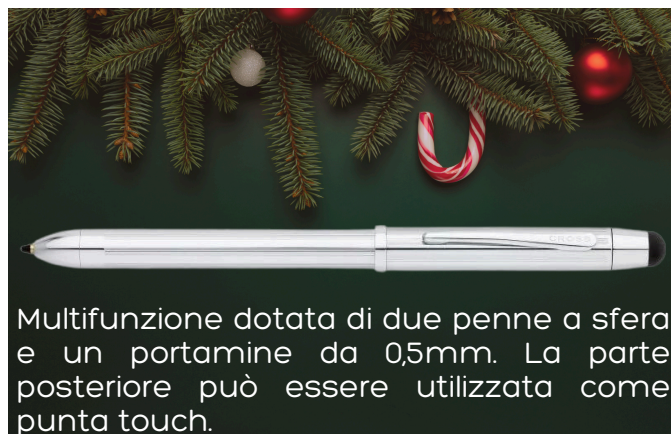

Multifunzione dotata di due penne a sfera e un portamine da 0,5mm. La parte posteriore può essere utilizzata come punta touch.

**CR0090 SFERA TECH3 CHROME
- € 63,93**