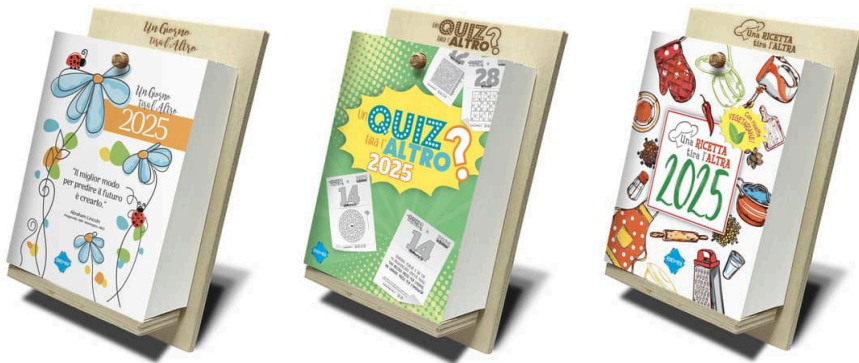

LINEA UFFICIO
SERVICE

Agendiammo

2025

ORDINA SUBITO LA TUA AGENDA!

CALENDARI

Calendario letterario giornaliero da tavolo 2025 Biembi

Calendario olandese
trittico 31x80cm rosso/blu

€ 3,06

CODICE A02360

A partire da € 19,36

Codice	Modello	Descrizione	€
127977	Un giorno tira l'altro	366 frasi di autori della letteratura italiana e straniera e celebri massime di personaggi storici e pensatori	19,36
135976	Un quiz tira l'altro	365 giochi ed indovinelli	19,36
127979	Una ricetta tira l'altra	366 gustose ricette da conservare, provare e gustare	21,15

Calendario da tavolo dal design semplice e funzionale. Dotato di un supporto inclinato in legno di betulla. Confezionato in scatola personalizzata. Dimensioni del blocco 10x14x4cm. Dimensioni del supporto 12x19x12cm.