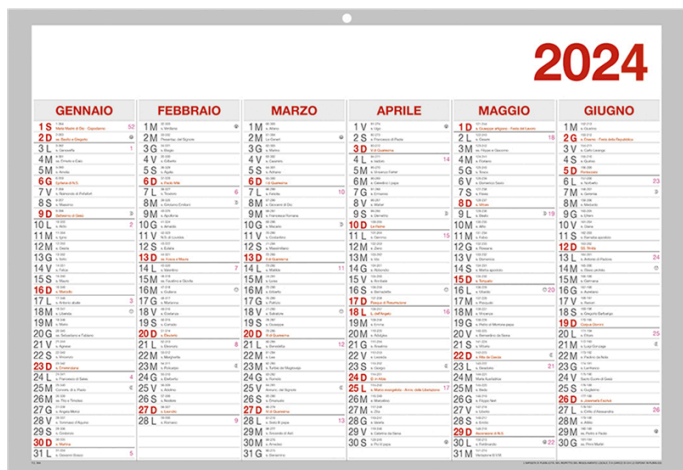

215 CODICE A00215
MINISTERIALE
Blocco murale 12,8x17,5 cm
Carta usomano bianca 60 gr.
Stampa a 2 colori
Conteggio giorni/settimane
Santorale

€ 14,23

CODICE A00198
BLOCCO CALENDARIO ZODIACO CON FORI 9X12 CM DA TAVOLO

€ 4,28

Prezzi iva esclusa validi fino ad esaurimento scorte, salvo errori e/o omissioni.

Per maggiori informazioni invia un'e-mail a ordini@lineaufficioservice.it oppure chiama allo 0442.31722.

LINEA UFFICIO SERVICE S.r.l. Via Mantova, 21 - 37053 CEREA (VR) - www.lineaufficioservice.it

Tabella semestrale 49x35cm

€ 1,61
CODICE A00504

Tabella annuale 68x48cm

€ 3,98
CODICE A00506

GIORNALIERE

Agende

GIORNOA42PAG

GIORNOA4