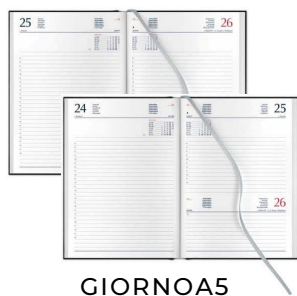

Calendario da tavolo dal design semplice e funzionale. Dotato di un supporto inclinato in legno di betulla. Confezionato in scatola personalizzata. Dimensioni del blocco 10x14x4cm. Dimensioni del supporto 12x19x12cm.

Tabella semestrale 49x35cm

€ 1,61
CODICE A00504

Tabella annuale 68x48cm

€ 3,98
CODICE A00506

GIORNALIERE

Agende

GIORNOA42PAG

GIORNOA4

GIORNOA55MM

da
€ 2,35

GIORNO17X24

GIORNOA5

GIORNOA5S

GIORNO11X17

BIGIORNO

Codice	Dimensione	Caratteristiche	Colori *	€
GIORNOA42PAG	21x29,7 cm	2 pagine per giorno	assortito	40,55
GIORNOA4	21x29,7 cm		assortito	11,38
GIORNO17X24	17x24 cm		assortito	6,59
GIORNOA5	15x21 cm		assortito	5,13
GIORNOA5S	15x21 cm	con spirale e copertina in ppl	assortito	12,55
GIORNOA55MM	15x21 cm	a quadretti	assortito	3,85
GIORNO11X17	11x16,5 cm		assortito	4,07
BIGIORNO	7x10 cm	2 giorni per pagina	assortito	2,35